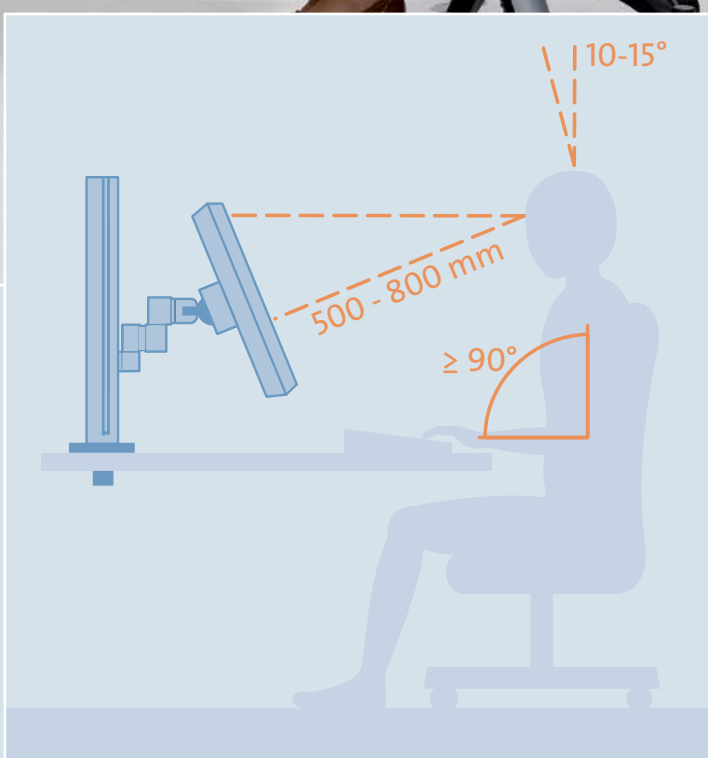

Der ideale Sehabstand zum Monitor liegt zwischen 500 und 800 mm. Hierbei soll sich die oberste Zeile des Bildschirms nicht über Augenhöhe befinden.

Wenn der Winkel zwischen Oberarm und Unterarm mindestens  $90^\circ$  beträgt, die Füße mit der ganzen Sohle entspannt auf dem Boden stehen und die Rückenlehne spürbar ist, bedeutet das eine ideale Sitzposition für optimales Arbeiten.

## Gewinnen Sie mehr Flexibilität.

Befestigen Sie bis zu acht Tragelemente an nur einer Säule. Die hochwertigen Tragelemente sind mit den Kreuzgriffschrauben stufenlos in der Höhe verstellbar. Das Kugelgelenk ermöglicht ein sehr flexibles und präzises Positionieren des Monitors in jede Richtung. Dank der VESA-Standardbefestigung können fast alle Monitore befestigt werden.