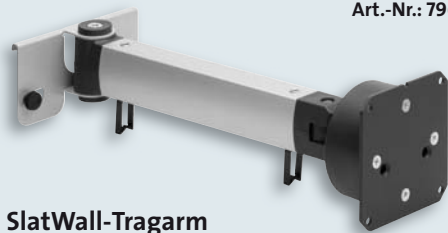

SlatWall-Tragarm

	Modell	Länge	Art.-Nr.
NOVUS SlatWall			
	SW 80	80 cm	974+0805+000
	SW 100	100 cm	974+1005+000
	SW 120	120 cm	974+1205+000

				963+0019+005
107	VESA	7,5 kg	2 YEARS	

				962+0019+005
320	VESA	5 kg	2 YEARS	

Optimale Beleuchtung.

Mit der gleichmäßigen Lichtverteilung ihrer hochglanzver-
spiegelten Parabolblenderaster sorgen die NOVUS OfficeLight
PRO-Leuchten für optimales, blendfreies Licht auf jedem
Schreibtisch. Die 18 Watt TC-L Kompaktleuchtstofflampe mit
flackerfreiem Sofortstart garantiert dabei eine angenehm
helle und vollflächige Lichtabstrahlung.