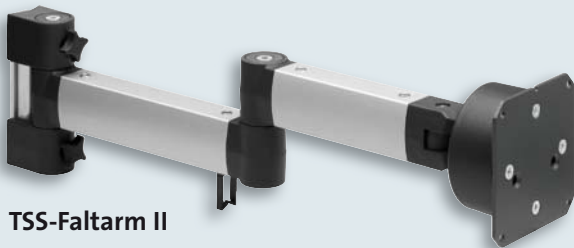

## Gewinnen Sie mehr Flexibilität.

Befestigen Sie bis zu acht Tragelemente an nur einer Säule. Die hochwertigen Tragelemente sind mit den Kreuzgriffschrauben stufenlos in der Höhe verstellbar. Das Kugelgelenk ermöglicht ein sehr flexibles und präzises Positionieren des Monitors in jede Richtung. Dank der VESA-Standardbefestigung können fast alle Monitore befestigt werden.

Die TSS-Faltarme sind dank ihres mehrteiligen Gelenkarms horizontal so weit schwenkbar, dass aus jedem Blickwinkel um die gesamte Säule herum eine optimale Monitorbetrachtung möglich ist.

TSS 445 B  
TSS 545 B  
TSS 845 B

	Modell	Länge	Art.-Nr.
 	<b>NOVUS TSS Säule mit Systemzwinge 2</b>		
	TSS 445 SZ 2	445 mm	961+0209
	TSS 545 SZ 2	545 mm	961+0239

	Modell	Länge	Art.-Nr.
 	<b>NOVUS TSS Wandschiene</b>		
	TSS 445 WS	445 mm	961+0509
	TSS 890 WS	890 mm	961+0519

TSS-Tragschlitten

TSS-Tragarm

TSS-Faltarm II

TSS-Faltarm III

Das Tetra-Support-System bietet Ihnen eine Vielzahl an individuellen Kombinationsmöglichkeiten.

DSS-Notebookhalter

DSS-Tastaturhalter

Modell	Art.-Nr.
<b>NOVUS TSS-Tragschlitten</b>	
	963+0019+000