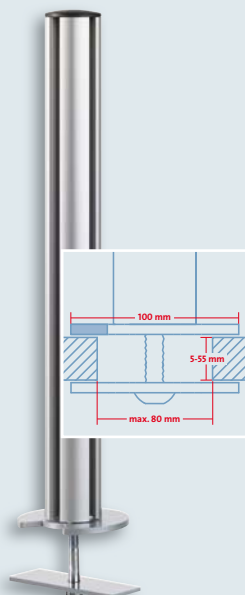

## Gewinnen Sie mehr Flexibilität.

Befestigen Sie bis zu acht Tragelemente an nur einer Säule. Die hochwertigen Tragelemente sind mit den Kreuzgriffschrauben stufenlos in der Höhe verstellbar. Das Kugelgelenk ermöglicht ein sehr flexibles und präzises Positionieren des Monitors in jede Richtung. Dank der VESA-Standardbefestigung können fast alle Monitore befestigt werden.

Die TSS-Faltarme sind dank ihres mehrteiligen Gelenkarms horizontal so weit schwenkbar, dass aus jedem Blickwinkel um die gesamte Säule herum eine optimale Monitorbetrachtung möglich ist.

TSS 445 B  
TSS 545 B  
TSS 845 B