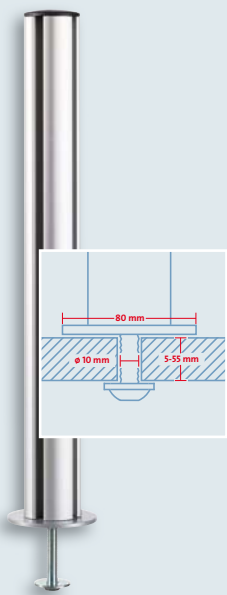

## Gewinnen Sie mehr Flexibilität.

Befestigen Sie bis zu acht Tragelemente an nur einer Säule. Die hochwertigen Tragelemente sind mit den Kreuzgriffschrauben stufenlos in der Höhe verstellbar. Das Kugelgelenk ermöglicht ein sehr flexibles und präzises Positionieren des Monitors in jede Richtung. Dank der VESA-Standardbefestigung können fast alle Monitore befestigt werden.

Die TSS-Faltarme sind dank ihres mehrteiligen Gelenkarms horizontal so weit schwenkbar, dass aus jedem Blickwinkel um die gesamte Säule herum eine optimale Monitorbetrachtung möglich ist.

TSS 445 B  
TSS 545 B  
TSS 845 B