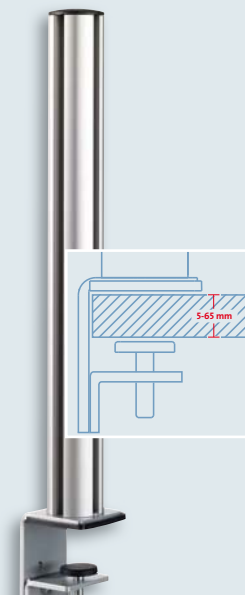

## Gewinnen Sie mehr Flexibilität.

Befestigen Sie bis zu acht Tragelemente an nur einer Säule. Die hochwertigen Tragelemente sind mit den Kreuzgriffschrauben stufenlos in der Höhe verstellbar. Das Kugelgelenk ermöglicht ein sehr flexibles und präzises Positionieren des Monitors in jede Richtung. Dank der VESA-Standardbefestigung können fast alle Monitore befestigt werden.

Die TSS-Faltarme sind dank ihres mehrteiligen Gelenkarms horizontal so weit schwenkbar, dass aus jedem Blickwinkel um die gesamte Säule herum eine optimale Monitorbetrachtung möglich ist.

TSS 445 B  
TSS 545 B  
TSS 845 B

TSS 445 K  
TSS 545 K  
TSS 845 K

TSS 445 SZ 1  
TSS 545 SZ 1

TSS 445 SZ 2  
TSS 545 SZ 2

TSS 445 WS  
TSS 890 WS

	Modell	Länge	Art.-Nr.
 	<b>NOVUS TSS Säule mit Bohrschraubbefestigung</b>		
	TSS 445 B	445 mm	961+0109
	TSS 545 B	545 mm	961+0139
	TSS 845 B	845 mm	961+0119