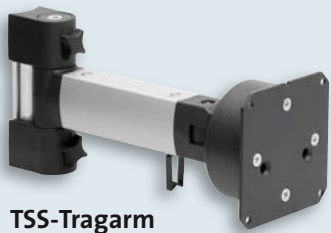

TSS-Tragarm