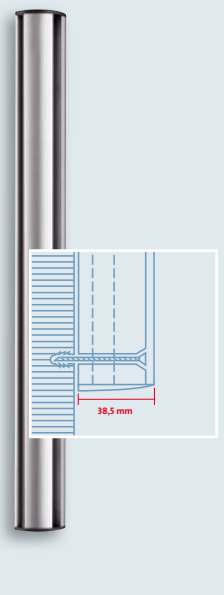

## Gewinnen Sie mehr Flexibilität.

Befestigen Sie bis zu acht Tragelemente an nur einer Säule. Die hochwertigen Tragelemente sind mit den Kreuzgriffschrauben stufenlos in der Höhe verstellbar. Das Kugelgelenk ermöglicht ein sehr flexibles und präzises Positionieren des Monitors in jede Richtung. Dank der VESA-Standardbefestigung können fast alle Monitore befestigt werden.

Die TSS-Faltarme sind dank ihres mehrteiligen Gelenkarms horizontal so weit schwenkbar, dass aus jedem Blickwinkel um die gesamte Säule herum eine optimale Monitorbetrachtung möglich ist.

TSS 445 B  
TSS 545 B  
TSS 845 B

TSS 445 K  
TSS 545 K  
TSS 845 K

TSS 445 SZ 1  
TSS 545 SZ 1

TSS 445 SZ 2  
TSS 545 SZ 2

TSS 445 WS  
TSS 890 WS

	Modell	Länge	Art.-Nr.
 	<b>NOVUS TSS Säule mit Bohrschraubbefestigung</b>		
	TSS 445 B	445 mm	961+0109
	TSS 545 B	545 mm	961+0139
	TSS 845 B	845 mm	961+0119