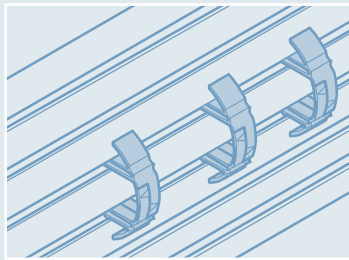

## Gewinnen Sie mehr Flexibilität.

Befestigen Sie bis zu acht Tragelemente an nur einer Säule. Die hochwertigen Tragelemente sind mit den Kreuzgriffschrauben stufenlos in der Höhe verstellbar. Das Kugelgelenk ermöglicht ein sehr flexibles und präzises Positionieren des Monitors in jede Richtung. Dank der VESA-Standardbefestigung können fast alle Monitore befestigt werden.

Die TSS-Faltarme sind dank ihres mehrteiligen Gelenkarms horizontal so weit schwenkbar, dass aus jedem Blickwinkel um die gesamte Säule herum eine optimale Monitorbetrachtung möglich ist.

TSS 445 B  
TSS 545 B  
TSS 845 B

Die Komplettlösung: SlatWall mit Systemzwinde 1

SlatWall-Tragschlitten

SlatWall-Kabelspange

Für eine optimale Kabelführung an der SlatWall. Die Kabelspangen können einfach an der SlatWall befestigt werden. Im 3er-Pack erhältlich.