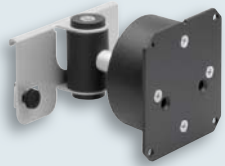

## Gewinnen Sie mehr Flexibilität.

Befestigen Sie bis zu acht Tragelemente an nur einer Säule. Die hochwertigen Tragelemente sind mit den Kreuzgriffschrauben stufenlos in der Höhe verstellbar. Das Kugelgelenk ermöglicht ein sehr flexibles und präzises Positionieren des Monitors in jede Richtung. Dank der VESA-Standardbefestigung können fast alle Monitore befestigt werden.

TSS-Tragschlitten

TSS-Tragarm

TSS-Faltarm II

TSS-Faltarm III

Das Tetra-Support-System bietet Ihnen eine Vielzahl an individuellen Kombinationsmöglichkeiten.

DSS-Notebookhalter

DSS-Tastaturhalter

Modell	Art.-Nr.
<b>NOVUS TSS-Tragschlitten</b>	
	963+0019+000

<b>NOVUS TSS-Tragarm</b>	
	962+0019+002

<b>NOVUS TSS-Faltarm II</b>	
	964+0019+000

Modell	Art.-Nr.
<b>NOVUS TSS-Faltarm III</b>	
	965+0019+000

<b>NOVUS DSS-Notebookhalter</b>	
	964+1019+004

<b>NOVUS DSS-Tastaturhalter</b>	
	964+1019+005

Die Komplettlösung: SlatWall mit Systemzwinde 1

SlatWall-Tragschlitten

SlatWall-Kabelspange

Für eine optimale Kabelführung an der SlatWall. Die Kabelspangen können einfach an der SlatWall befestigt werden. Im 3er-Pack erhältlich.