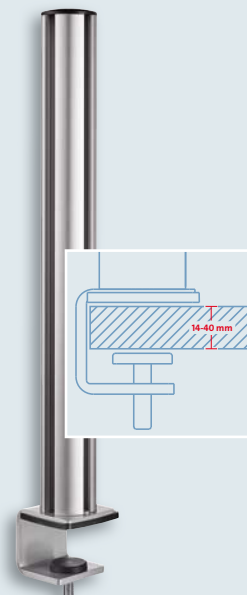

TSS 445 SZ 1
TSS 545 SZ 1