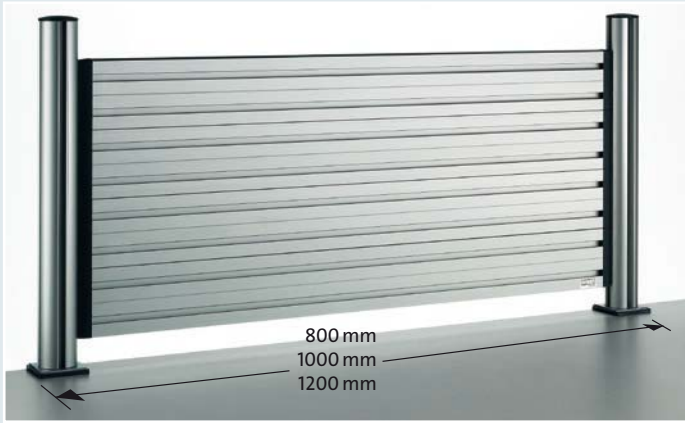

Die Komplettlösung: SlatWall mit Systemzwinde 1