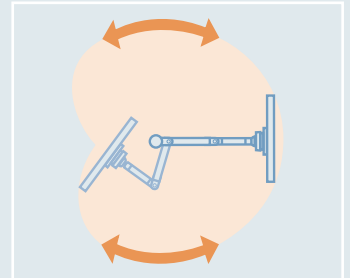

Der ideale Sehabstand zum Monitor liegt zwischen 500 und 800 mm. Hierbei soll sich die oberste Zeile des Bildschirms nicht über Augenhöhe befinden.

Wenn der Winkel zwischen Oberarm und Unterarm mindestens  $90^\circ$  beträgt, die Füße mit der ganzen Sohle entspannt auf dem Boden stehen und die Rückenlehne spürbar ist, bedeutet das eine ideale Sitzposition für optimales Arbeiten.

Wichtig ist, dass die Haltung im Verlaufe eines Arbeitstages mehrmals gewechselt wird. Die Produkte des MehrPlatz-Systems können den individuellen Sitzhaltungen dank der Flexibilität ganz einfach angepasst werden.

## Gewinnen Sie mehr Flexibilität.

Befestigen Sie bis zu acht Tragelemente an nur einer Säule. Die hochwertigen Tragelemente sind mit den Kreuzgriffschrauben stufenlos in der Höhe verstellbar. Das Kugelgelenk ermöglicht ein sehr flexibles und präzises Positionieren des Monitors in jede Richtung. Dank der VESA-Standardbefestigung können fast alle Monitore befestigt werden.

Die TSS-Faltarme sind dank ihres mehrteiligen Gelenkarms horizontal so weit schwenkbar, dass aus jedem Blickwinkel um die gesamte Säule herum eine optimale Monitorbetrachtung möglich ist.

TSS 445 B  
TSS 545 B  
TSS 845 B