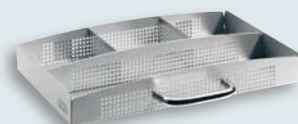

SlatWall ECO Set

Perfora Line Stehsammler

Perfora Line Papierablage B4

Perfora Line Telefonträger

Perfora Line CD-Halter 10-fach

Perfora Line Hängeregister-Set

Perfora Line Utensilienfach

Perfora Line Stifteköcher

Modell	Garantie	Zubehör	Art.-Nr.
<b>NOVUS SlatWall ECO Set</b>	<b>2</b> YEARS	 1x Perfora Line CD-Halter 10-fach, 1x Perfora Line Stifteköcher sowie 2x Perfora Line Papierablage B4	<b>723 +1009+001</b>
Modell	Garantie	Maße	
NOVUS Perfora Line Stehsammler	<b>2</b> YEARS	6 kg B 120 mm / H 290 mm / T 250 mm	724+0029+000
NOVUS Perfora Line Papierablage B4	<b>2</b> YEARS	2 kg B 305 mm / H 40 mm / T 270 mm	724+0019+000
NOVUS Perfora Line CD-Halter 10-fach	<b>2</b> YEARS	2 kg B 185 mm / H 110 mm / T 170 mm	724+0039+000
NOVUS Perfora Line Hängeregister-Set	<b>2</b> YEARS	6 kg B 18 mm / H 60 mm / T 185 mm	724+0079+000
NOVUS Perfora Line Telefonträger	<b>2</b> YEARS	2 kg B 240 mm / H 45 mm / T 265 mm	724+0059+000
NOVUS Perfora Line Utensilienfach	<b>2</b> YEARS	2 kg B 245 mm / H 35 mm / T 195 mm	724+0049+000
NOVUS Perfora Line Stifteköcher	<b>2</b> YEARS	2 kg B 75 mm / H 110 mm / T 80 mm	724+0069+000